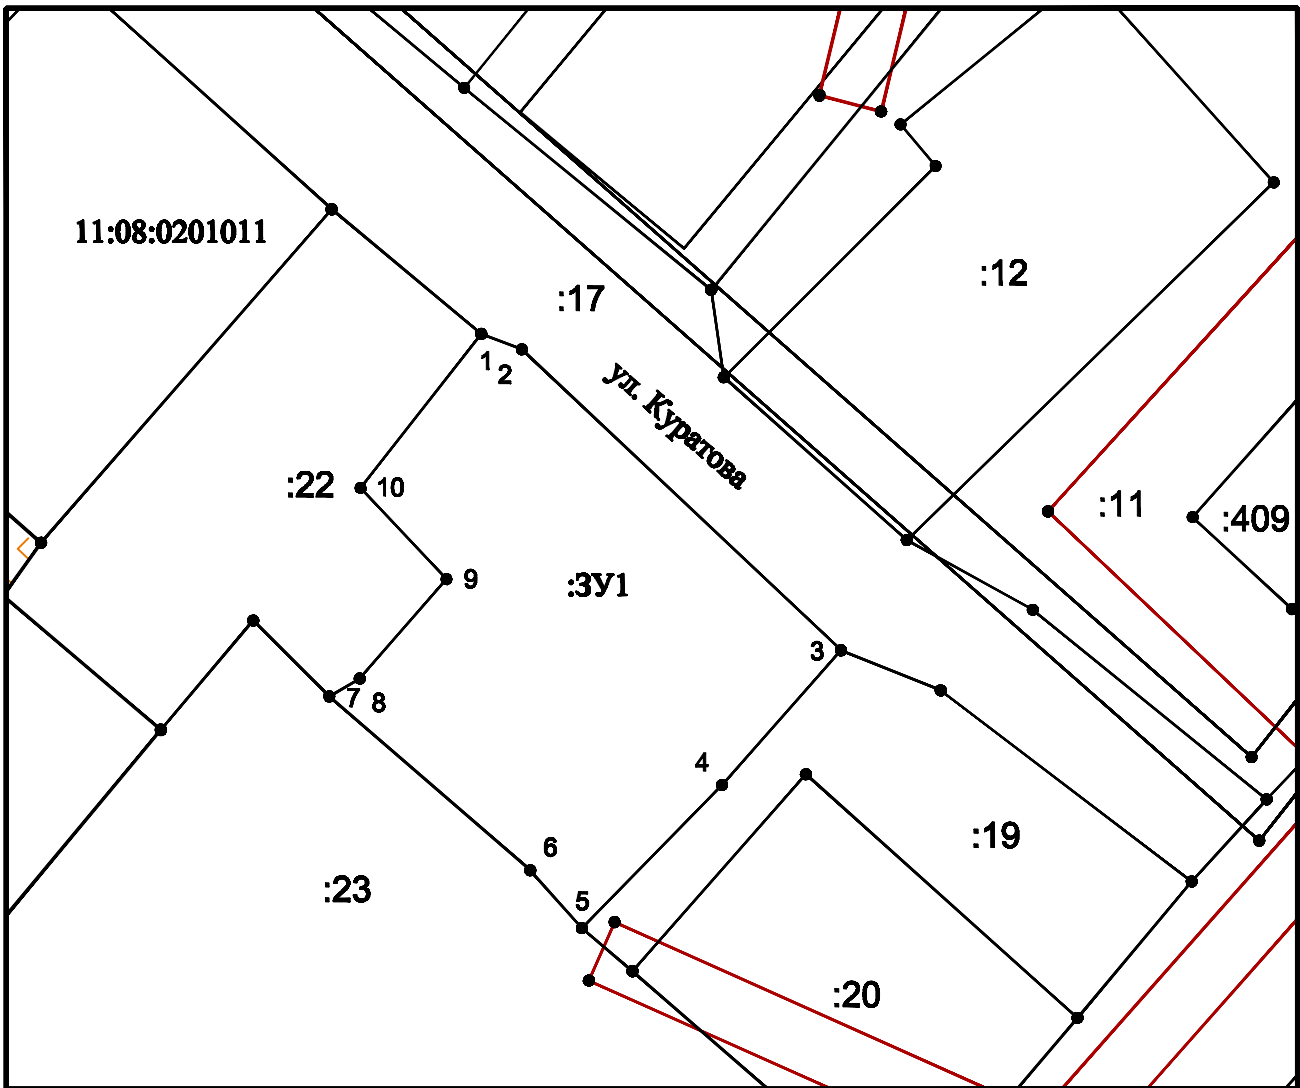

Схема расположения земельного участка или земельных участков
на кадастровом плане территории

Условный номер земельного участка :3У1		
Площадь земельного участка 744 м2		
Обозначение характерных точек границ	Координаты, м	
	X	Y
1	704992,77	4401875,60
2	704991,71	4401878,40
3	704970,97	4401900,40
4	704961,69	4401892,20
5	704951,82	4401882,53
6	704955,81	4401878,98
7	704967,79	4401865,12
8	704969,02	4401867,22
9	704975,87	4401873,20
10	704982,16	4401867,28

Система координат МСК-11

Масштаб 1:500

Условные обозначения:

- Граница земельного участка, сведения о котором внесены в ГКН
- Граница образуемого земельного участка
- Граница кадастрового квартала
- Граница охранной зоны